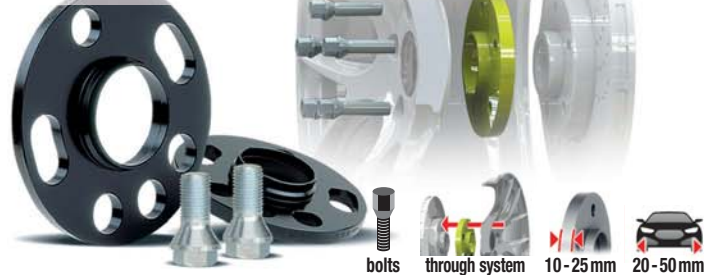

D2 CLASSIC
DURCHSTECKSYSTEM

POWERTECH D2 CLASSIC · THROUGH SYSTEM

Per il montaggio il distanziale va centrato sul mozzo; presenta una seconda boccia per l'alloggiamento del cerchio che viene fissato con bulloneria più lunga.^{EXTRA}

Mittenlochbohrung zur Zentrierung der Distanzscheibe auf der Radnabe mit zusätzlichem Zentrierbund für die Felge. Für die Montage der Felge sind längere Radschrauben erforderlich.^{EXTRA}

Trou central pour le centrage de l'élargisseur sur le moyeu de roue, mais avec un insert de centrage spécial pour la installation propre de la jante. Pour le montage de la roue, des vis plus longues sont nécessaires.^{EXTRA}