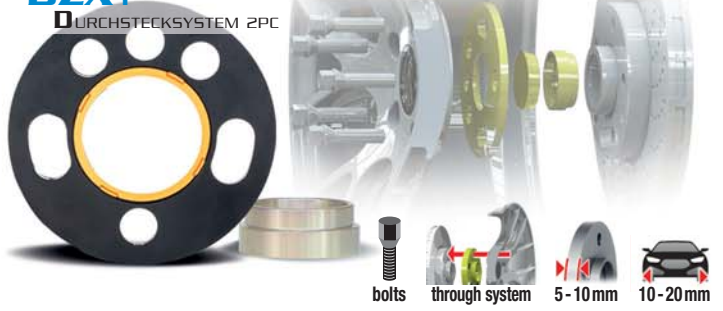

DZX+

POWERTECH DZX+ THROUGH SYSTEM 2PC

DZX+ Set composto da distanziali, adattatore e boccola in acciaio per pressatura. Anello di centraggio come estensione del centraggio del mozzo ruota per problemi di centraggio specifici del veicolo inclusi nel kit. Per il montaggio del cerchio sono necessari bulloni più lunghi. ^{EXTRA}

DZX+ Set bestehend aus Distanzscheiben, Adapter und Stahlbuchse zum Einpressen. Zentrierung als Verlängerung der Radnabenzentrierung bei fahrzeugspezifischen Radzentrierungsproblemen im Kit enthalten. Für die Montage der Felge sind längere Radschrauben erforderlich. ^{EXTRA}

Ensemble DZX+ composé d'entretoises, d'un adaptateur et d'une douille en acier pour le montage à la presse. Anneau de centrage inclus dans le kit comme extension du centrage du moyeu de la roue pour les problèmes de centrage des roues spécifiques au véhicule. Des boulons de roue plus longs sont nécessaires pour monter la jante. ^{EXTRA}