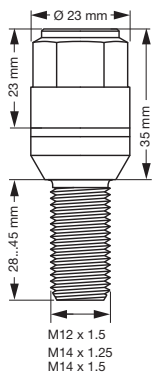

KICS LEGGDURA RACING SHELL TYPE

2-teilige Radmutter, Radschrauben und Diebstahlsicherungen:
Einzigartiges Spezialsystem für eine tolle Optik in höchster Qualität

- hochfeste Chrom-Vanadium-Stahl Legierung für maximale Festigkeit, Schlagschrauber geeignet
- hart eloxierte Aluminiumhülsen in 3 Ausführungen und 4 Farben
- Handanzug der Aluminiumhülse mit Kunststoffschlüssel (im Lieferumfang)

Kics
LEGGDURA RACING
DURALUMIN × CHROMOLY
2pcs Shell Type Lock & Nut

KICS LOCK & NUT SETS 2-PIECE

Radmutter Set (16 Muttern + 4 Diebstahlsicherungen)
Écrous de roues set (16 écrous et 4 antivol)

CL35	M12x1.25 / M12x1.50	35 mm / closed	red, blue, gold, black	175.-
CL53	M12x1.25 / M12x1.50	53 mm / closed	red, blue, gold, black	185.-
RL53	M12x1.25 / M12x1.50	53 mm / open	red, blue, gold, black	185.-

KICS BOLT & LOCK BOLT SETS 2-PIECE

Radschrauben Set (4 Schrauben)
Boulons de roues set (4 boulons)

M12x1.50	conically 60° / spherical R12	28 / 35 / 40 / 45 mm	red, blue, gold, black	58.-
M14x1.25	conically 60°	28 / 35 / 40 / 45 mm	red, blue, gold, black	58.-
M14x1.50	conically 60° / spherical R13, R14	28 / 35 / 40 / 45 mm	red, blue, gold, black	58.-

Diebstahlsicherungen Set (4 Schrauben + 1 Schlüssel)
Sécurités antivol set (4 boulons et 1 clé)

M12x1.50	conically 60° / spherical R12	28 / 35 / 40 / 45 mm	red, blue, gold, black	69.-
M14x1.25	conically 60°	28 / 35 / 40 / 45 mm	red, blue, gold, black	69.-
M14x1.50	conically 60° / spherical R13, R14	28 / 35 / 40 / 45 mm	red, blue, gold, black	69.-