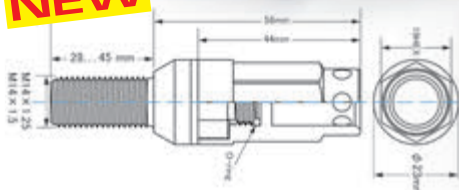

**NEW LOOK
BEST QUALITY**

product
NEW

KICS BOLT & LOCK BOLT SETS 2-PIECE

Bolts (set of 16 nuts + 4 locks)

TYPE	STYLE	COLOR	SIZE	LENGHT	SOCKET	CHF
C23	35 mm / closed	red, blue, gold, black	M12x1.50	28 / 35 / 40 / 45 mm	conically 60° / spherical R12	299.-
C23	35 mm / closed	red, blue, gold, black	M14x1.25	28 / 35 / 40 / 45 mm	conically 60°	299.-
C23	35 mm / closed	red, blue, gold, black	M14x1.50	28 / 35 / 40 / 45 mm	conically 60° / spherical R13, R14	299.-
ZS44	56 mm / open	red, blue, black	M14x1.25	28 / 35 / 40 / 45 mm	conically 60°	349.-
ZS44	56 mm / open	red, blue, black	M14x1.50	28 / 35 / 40 / 45 mm	conically 60° / spherical R13, R14	349.-

KICS NUT & LOCK NUT SETS 2-PIECE

Lugnuts (set of 16 nuts + 4 locks)

TYPE	STYLE	COLOR	SIZE	SOCKET	CHF
CL35	35 mm / closed	red, blue, gold, black	M12x1.25 / M12x1.50	conically 60°	175.-
CL53	53 mm / closed	red, blue, gold, black	M12x1.25 / M12x1.50	conically 60°	185.-
RL53	53 mm / open	red, blue, gold, black	M12x1.25 / M12x1.50	conically 60°	185.-

KICS LEGGDURA RACING SHELL TYPE

Écrous, vis et antivol en deux parties:

Système de visserie haut de gamme pour une optique originale

- # Les vis et les écrous sont en acier au chrome vanadium à forte résistance et peuvent être montées avec une clé à choc
- # La deuxième partie se visse à l'aide d'une clé en matière synthétique fournie afin de protéger la couleur anodisée
- # 3 modèles de finition et 4 couleurs disponibles