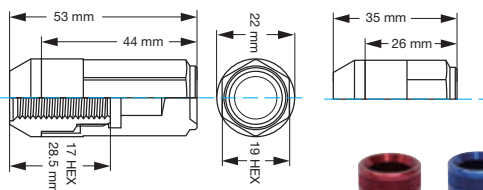

**NEW LOOK
BEST QUALITY**

product
NEW

KICS BOLT & LOCK BOLT SETS 2-PIECE

Bolts (set of 16 nuts + 4 locks)

TYPE	STYLE	COLOR	SIZE	LENGHT	SOCKET	CHF
C23	35 mm / closed	red, blue, gold, black	M12x1.50	28 / 35 / 40 / 45 mm	conically 60° / spherical R12	299.-
C23	35 mm / closed	red, blue, gold, black	M14x1.25	28 / 35 / 40 / 45 mm	conically 60°	299.-
C23	35 mm / closed	red, blue, gold, black	M14x1.50	28 / 35 / 40 / 45 mm	conically 60° / spherical R13, R14	299.-
ZS44	56 mm / open	red, blue, black	M14x1.25	28 / 35 / 40 / 45 mm	conically 60°	349.-
ZS44	56 mm / open	red, blue, black	M14x1.50	28 / 35 / 40 / 45 mm	conically 60° / spherical R13, R14	349.-

KICS NUT & LOCK NUT SETS 2-PIECE

Lugnuts (set of 16 nuts + 4 locks)

TYPE	STYLE	COLOR	SIZE	SOCKET	CHF
CL35	35 mm / closed	red, blue, gold, black	M12x1.25 / M12x1.50	conically 60°	175.-
CL53	53 mm / closed	red, blue, gold, black	M12x1.25 / M12x1.50	conically 60°	185.-
RL53	53 mm / open	red, blue, gold, black	M12x1.25 / M12x1.50	conically 60°	185.-

KICS LEGGDURA RACING SHELL TYPE

Écrous, vis et antivol en deux parties:

Système de visserie haut de gamme pour une optique originale

- # Les vis et les écrous sont en acier au chrome vanadium à forte résistance et peuvent être montées avec une clé à choc
- # La deuxième partie se visse à l'aide d'une clé en matière synthétique fournie afin de protéger la couleur anodisée
- # 3 modèles de finition et 4 couleurs disponibles